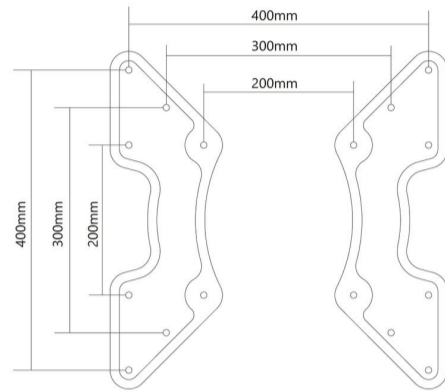

## Adapterplatte bis VESA 400x400

Artikel: VESA-400B

VESA Halterung	200x200mm
VESA Monitor	400x200, 400x300, 400x400mm
Tragkraft	bis 50kg
Farbe	schwarz
Material	Stahlblech
Montagematerial	im Lieferumfang enthalten
Garantie	10 Jahre

### Passt diese Halterung zum Monitor?

#### Monitorrückseite

Um die Lochabstände des Monitors zu ermitteln, müssen die horizontalen und vertikalen Abstände der Gewindelöcher auf der Monitorrückseite gemessen werden.

Diese Halterung passt zu Bildschirmen mit den folgenden Lochabständen (horizontal x vertikal):

400x200 | 400x300 | 400x400mm