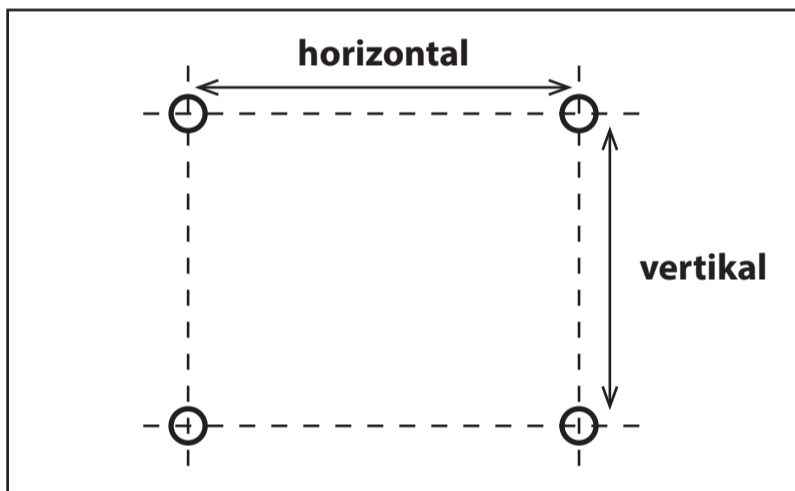

## Adapterplatte bis VESA 400x400

Artikel: VESA-400B

VESA Halterung	200x200mm
VESA Monitor	400x200, 400x300, 400x400mm
Tragkraft	bis 50kg
Farbe	schwarz
Material	Stahlblech
Montagematerial	im Lieferumfang enthalten
Garantie	10 Jahre

### Passt diese Halterung zum Monitor?

#### Monitorrückseite

Um die Lochabstände des Monitors zu ermitteln, müssen die horizontalen und vertikalen Abstände der Gewindelöcher auf der Monitorrückseite gemessen werden.

Diese Halterung passt zu Bildschirmen mit den folgenden Lochabständen (horizontal x vertikal):

400x200 | 400x300 | 400x400mm