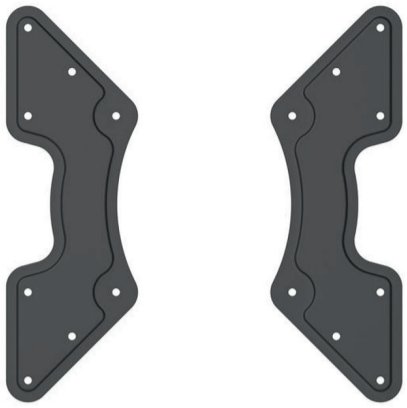

## Adapterplatte bis VESA 400x400

Artikel: VESA-400B

VESA Halterung	200x200mm
VESA Monitor	400x200, 400x300, 400x400mm
Tragkraft	bis 50kg
Farbe	schwarz
Material	Stahlblech
Montagematerial	im Lieferumfang enthalten
Garantie	10 Jahre

### Passt diese Halterung zum Monitor?

#### Monitorrückseite

Um die Lochabstände des Monitors zu ermitteln, müssen die horizontalen und vertikalen Abstände der Gewindelöcher auf der Monitorrückseite gemessen werden.

Diese Halterung passt zu Bildschirmen mit den folgenden Lochabständen (horizontal x vertikal):

400x200 | 400x300 | 400x400mm